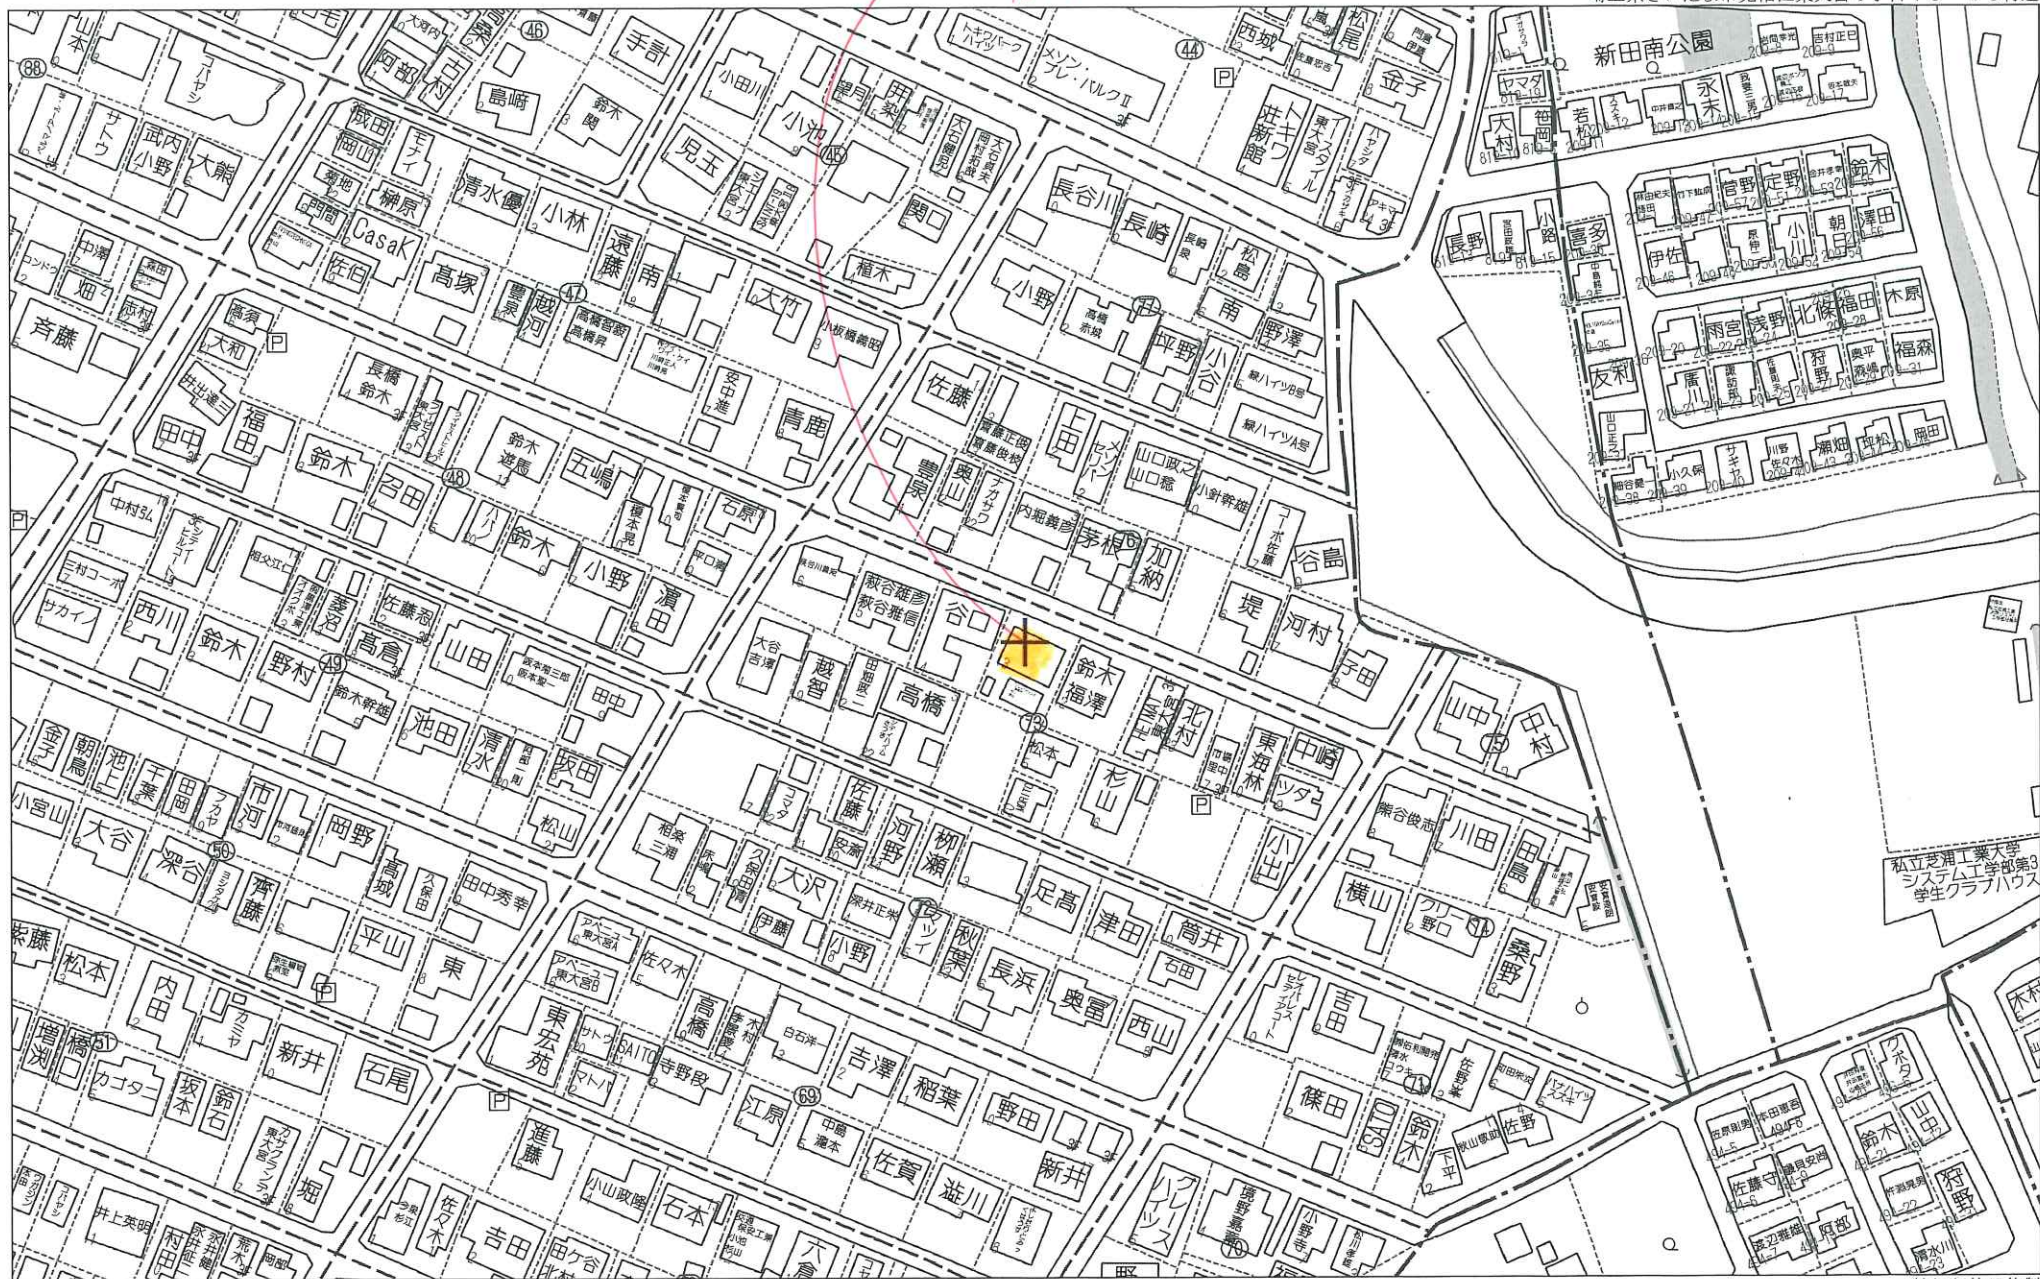

〒711
見沼区東大宮6-73-25

埼玉県さいたま市見沼区東大宮6丁目73-13付近

60m

1:1500