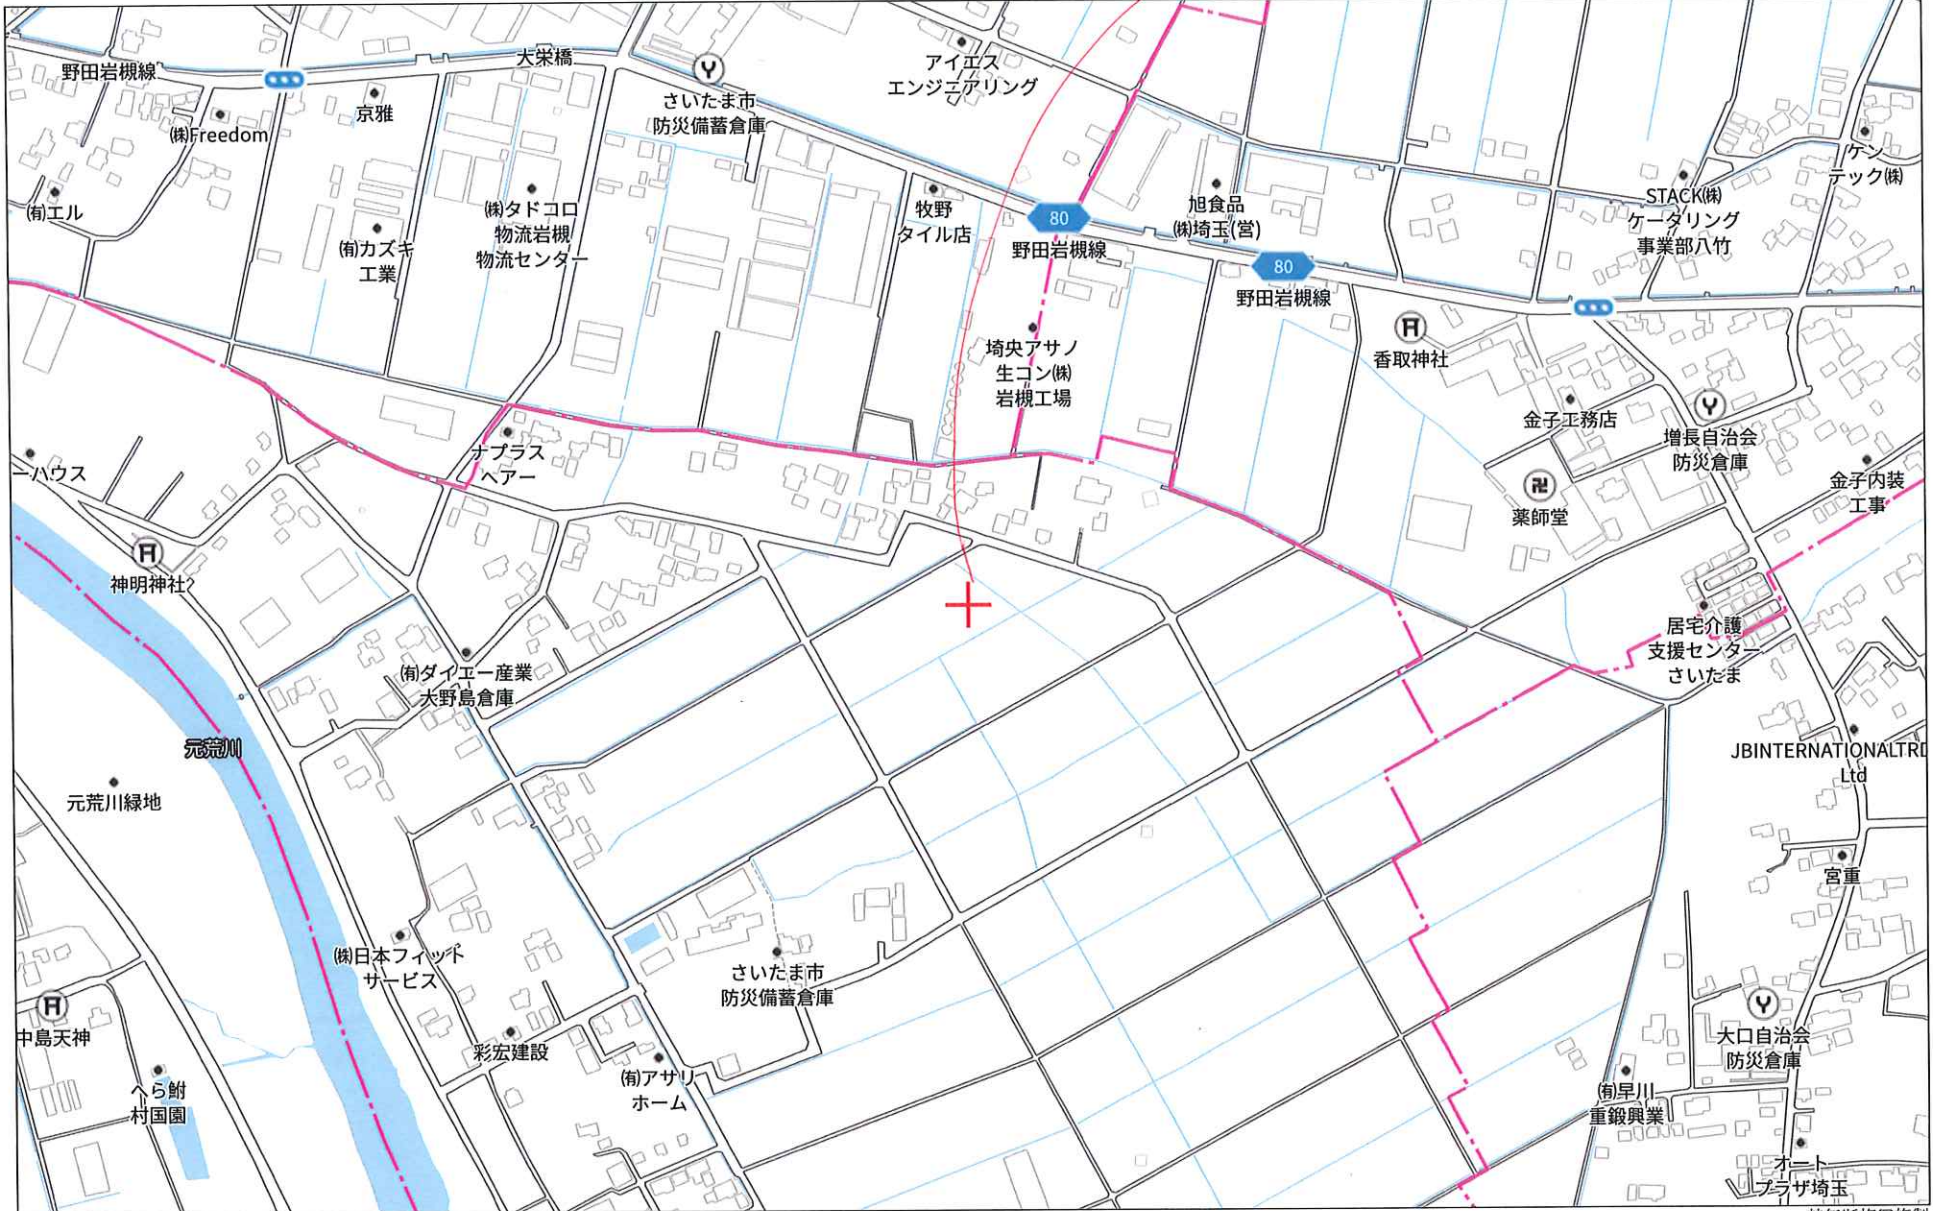

〒350 岩槻区大野島 892-5 付近

埼玉県さいたま市岩槻区大字大野島付近

<地番>

埼玉県さいたま市岩槻区大字大野島付近